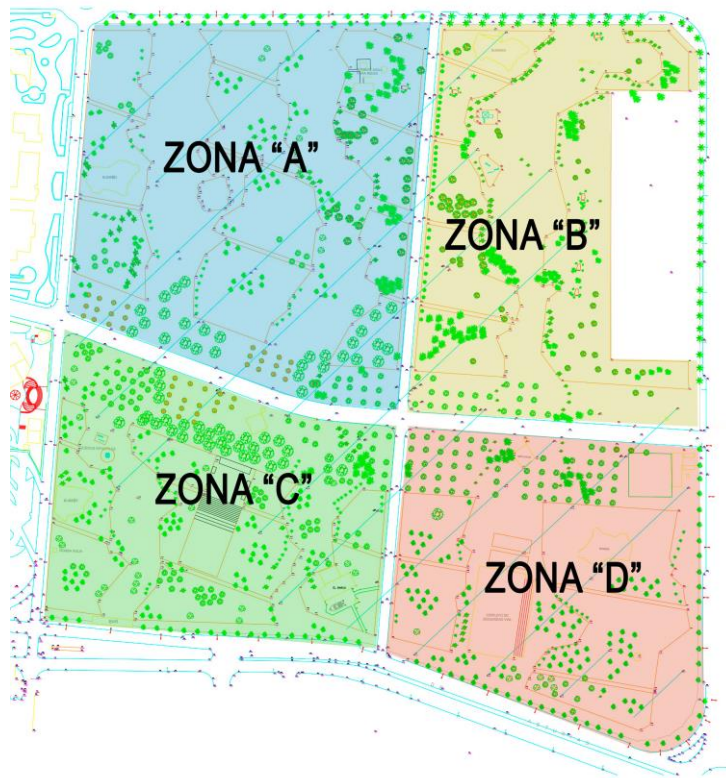

### **ANTECEDENTES:**

En esta zona y se ha actuado, en la pared lateral del auditorio, creando un mural, y se proyecta la plantación a su alrededor de Árbol del Amor (*Cersis siliquastrum*)

## DESCRIPCIÓN DE LA ZONA:

Zona de albero estéril que necesita ser adecuada.

Zona "C" del parque

Ubicación entre C14 y C20

## ZONIFICACIÓN DEL PARQUE

Zonificación general

Zonificación zona "C"