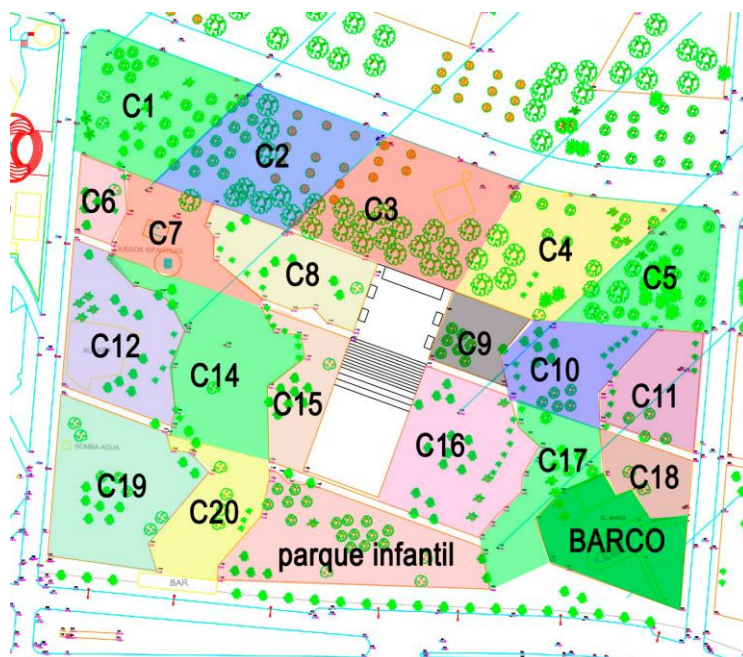

### **OBJETO DEL ENCARGO:**

Mejorar y tematizar una zona del parque muy transitada y carente de valor estético.

### **ANTECEDENTES:**

En esta zona y se ha actuado, en la pared lateral del auditorio, creando un mural, y se proyecta la plantación a su alrededor de Árbol del Amor (*Cersis siliquastrum*)

## DESCRIPCIÓN DE LA ZONA:

Zona de albero estéril que necesita ser adecuada.

Zona "C" del parque

Ubicación entre C14 y C20

## ZONIFICACIÓN DEL PARQUE

Zonificación general

Zonificación zona "C"